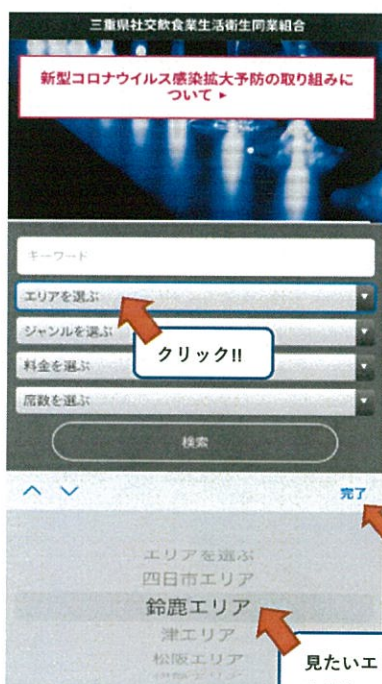

三重県社交飲食業生活衛生同業組合

ホームページのご案内

知りたい情報がたくさん詰まっています！！
皆様ぜひご利用ください。

三重県社交飲食業生活衛生同業組合

検索

※コロナウイルス感染拡大予防の取り組みについて知りたい

クリック!!

トップページから
コロナウイルス予防の
取り組みボタンをクリック！

支援ポータルサイトやガイドライン、対応マニュアルなど
詳細が載っています。

※お店の検索方法

見たいエリア
を選んで完了
ボタン！

順不同でお店の一覧が
出ます。クリックすると
お店の詳細が見れます。

イベント情報やクーポンなどは
組合店様より担当理事または事務局へ
お知らせいただくと掲載できます