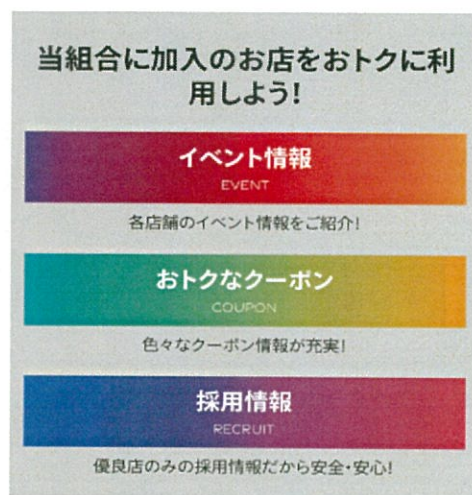

支援ポータルサイトやガイドライン、対応マニュアルなど
詳細が載っています。

※お店の検索方法

見たいエリア
を選んで完了
ボタン！

順不同でお店の一覧が
出ます。クリックすると
お店の詳細が見れます。

イベント情報やクーポンなどは
組合店様より担当理事または事務局へ
お知らせいただくと掲載できます